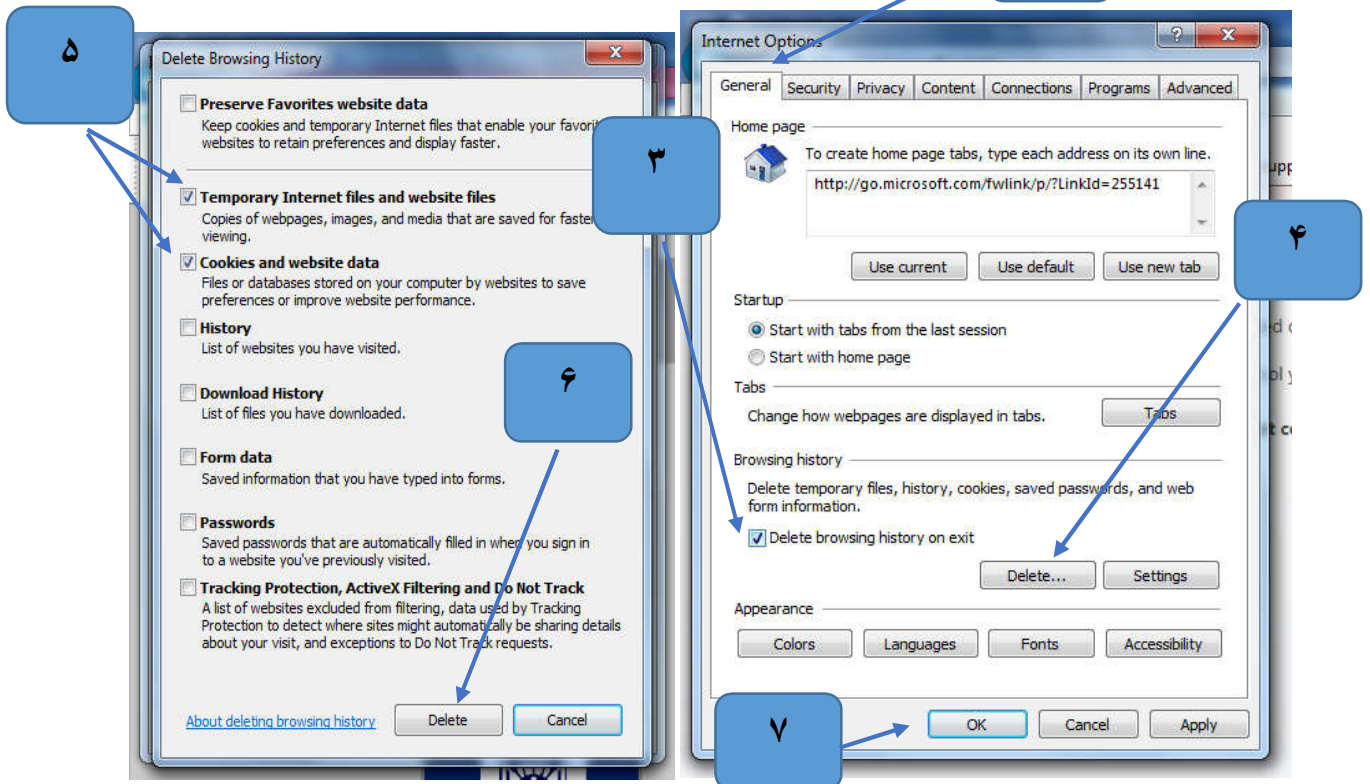

تنظیمات مورد نیاز ورود به سامانه گلستان

جهت ورود به سامانه گلستان از مرورگر Internet Explorer استفاده نموده و مراحل ذیل را انجام دهید.

۹- پس از انجام مراحل فوق دستگاه خود را مجدد راه اندازی نموده، سپس وارد سامانه گلستان شوید