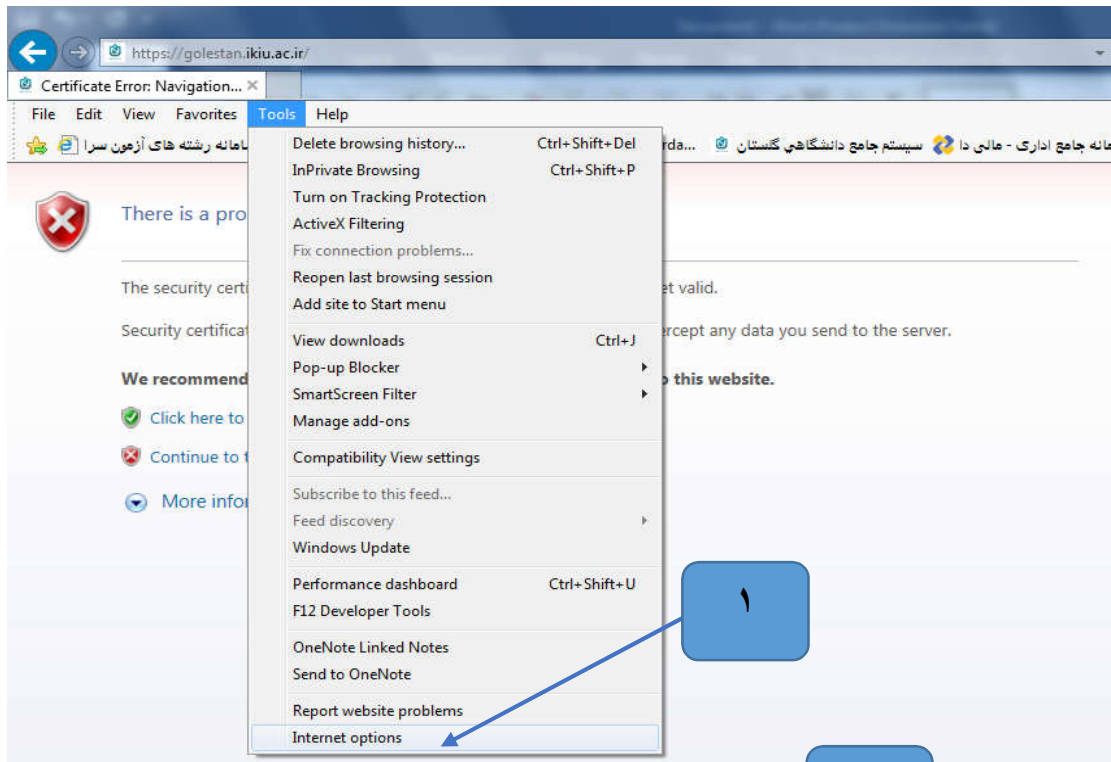

تنظیمات مورد نیاز ورود به سامانه گلستان

جهت ورود به سامانه گلستان از مرورگر Internet Explorer استفاده نموده و مراحل ذیل را انجام دهید.

۹- پس از انجام مراحل فوق دستگاه خود را مجدد راه اندازی نموده، سپس وارد سامانه گلستان شوید